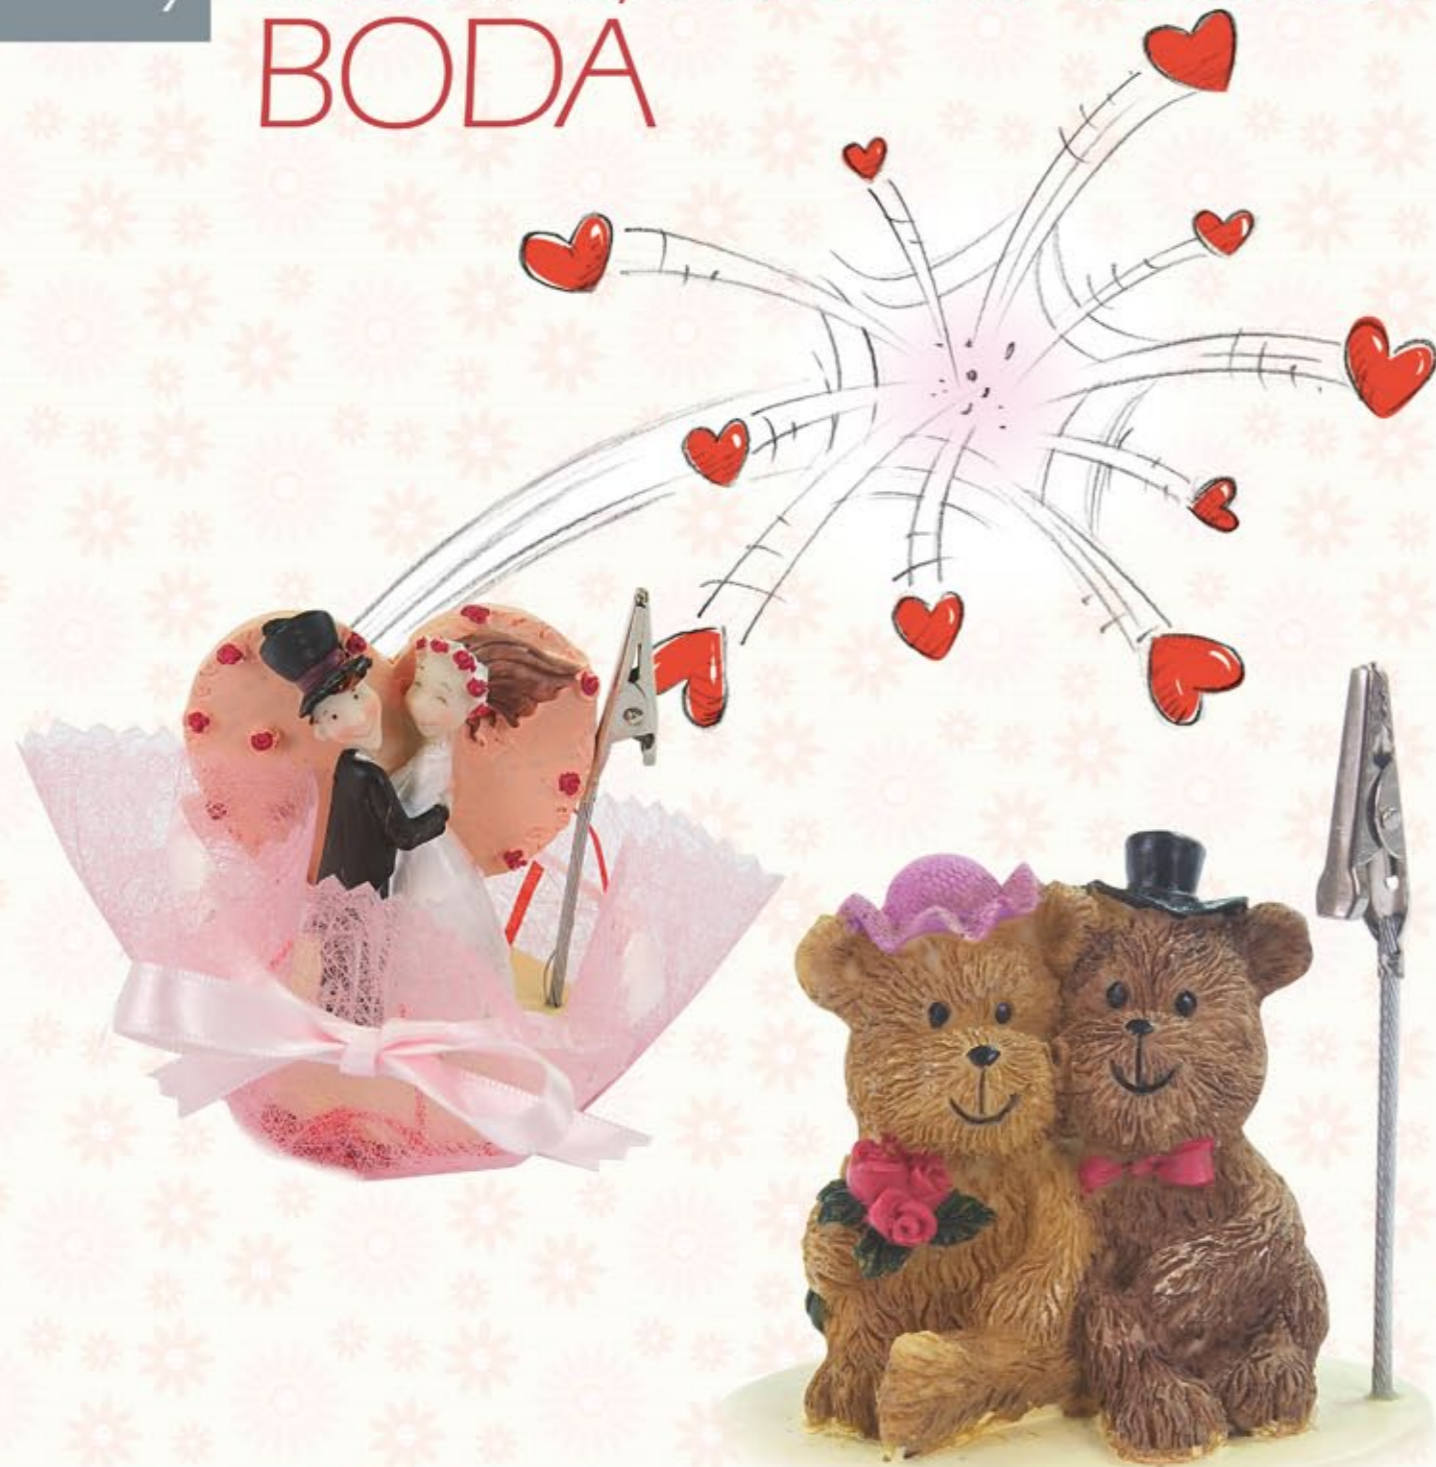

FIGURAS, PRESENTACIONES BODA