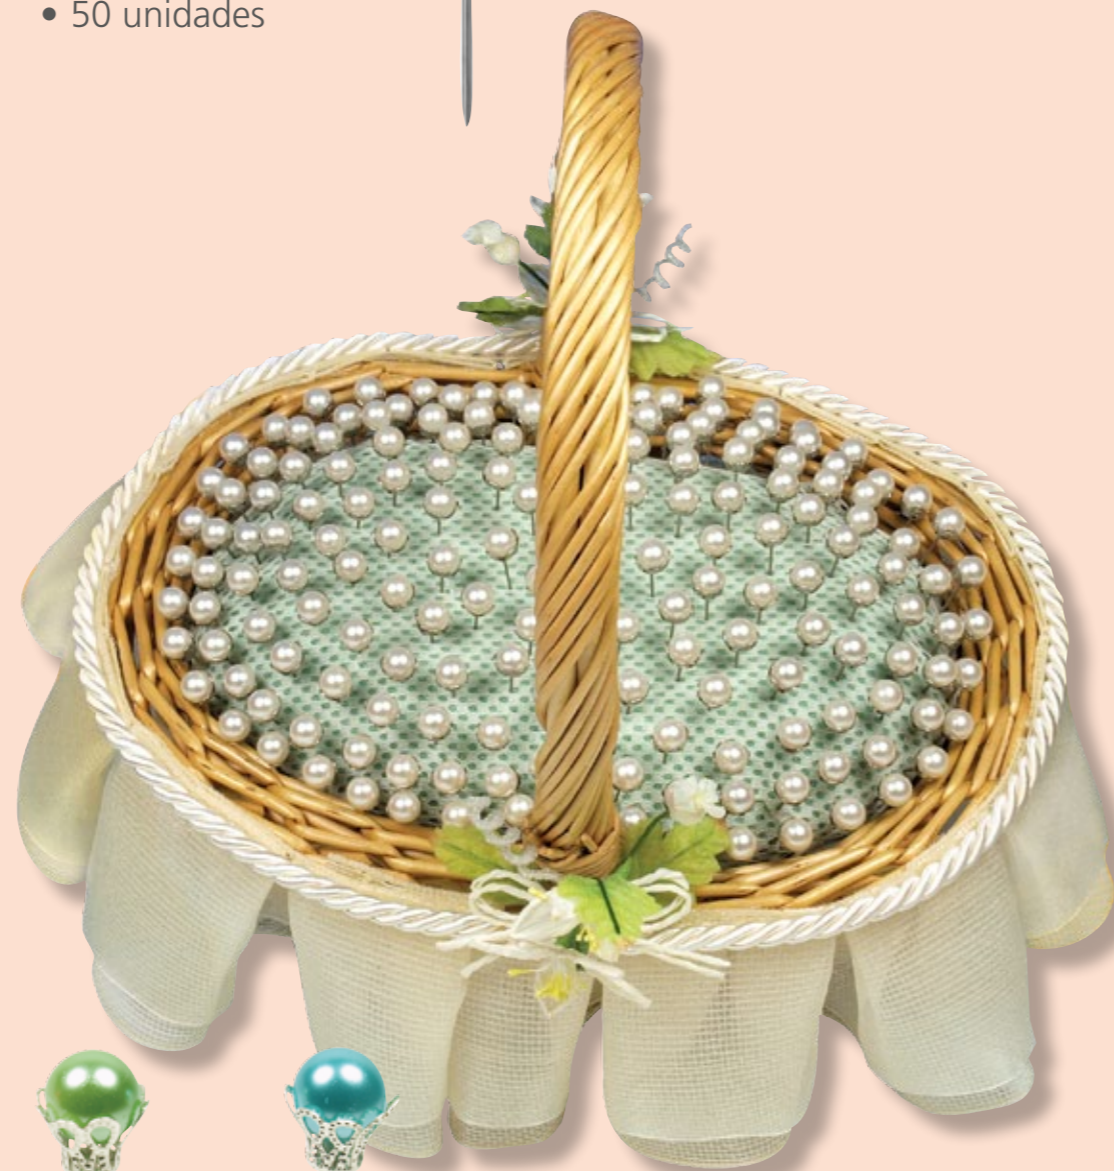

ALFILERES

P 600.225
 • Decoración Especial
 • 50 unidades

690.225
 Tres Bolas Blanco

690.226
 Perla Blanca

P 600.226
 • Decoración Especial
 • 150 unidades
 • Alfiler a elegir

690.227
 Perla Rosa

690.228
 Perla Roja

690.229
 Perla Verde

690.230
 Perla Azul

FIGURAS NOVIOS GRANDRES

16 cm.

650.209
 Novios Tarta

650.210
 Novios Tarta

650.211
 Novios Tarta